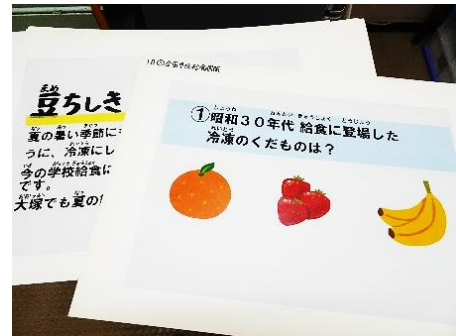

スマイルどうが

1月 🍌 動画

1月24日から30日は全国学校給食週間です。  
学校給食の歴史について学習しましょう。

学校給食週間

【教材】昭和の給食クイズ

終わったら  
スタンプ

スマイルどうが

幼稚部・はな組 🍌 動画

幼稚部・はな組のみなさんへ向けた学習動画です。  
おうち時間にご家庭でもぜひご覧ください。

ふゆもげんき

スマイル学習動画は保護者限定公開です。  
こちらからどうぞ↓↓

保護者用ホームページ→共通→  
保健給食部 (スマイル)

スマイルの取組や学習動画のダイジェストはこちらで公開中!

冬休み中も毎日の健康観察をありがとうございました。  
まだまだ心配な状況が続いていますが、学校でも新型コロナウイルス感染症対策をしっかりと行ってまいります。

ことしも元気でみんなでスマイル ●  
令和4年 保健給食部